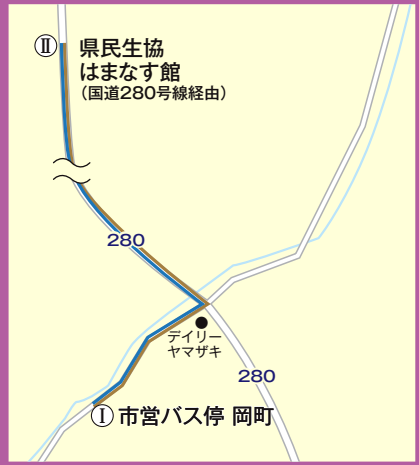

岡町コース 毎週土曜日運行

岡町発 はまなす館行き	
バス停留所	時 分
① 市営バス停 岡町発	14時50分発
② 県民生協はまなす館着	15時00分着

はまなす館発 岡町行き	
バス停留所	時 分
① 県民生協はまなす館発	15時45分発
② 市営バス停 岡町着	15時55分着

道路事情により4~5分のズレが発生する事がございます。時間には余裕を持ってお待ち下さい。指定バス停以外でも、手を上げて頂ければ乗車・降車できます。事前に運転手にお申し付け下さい。但し、交差点前や信号付近など、乗降に適さない場所では停車できません。乗車状況及びその他の事情により、運行に遅れが生じるような際には、ご希望にそいかねる場合がございます。※定員オーバーの場合は、「法令違反」の恐れがある為、乗車できない場合もございます。予めご了承ください。