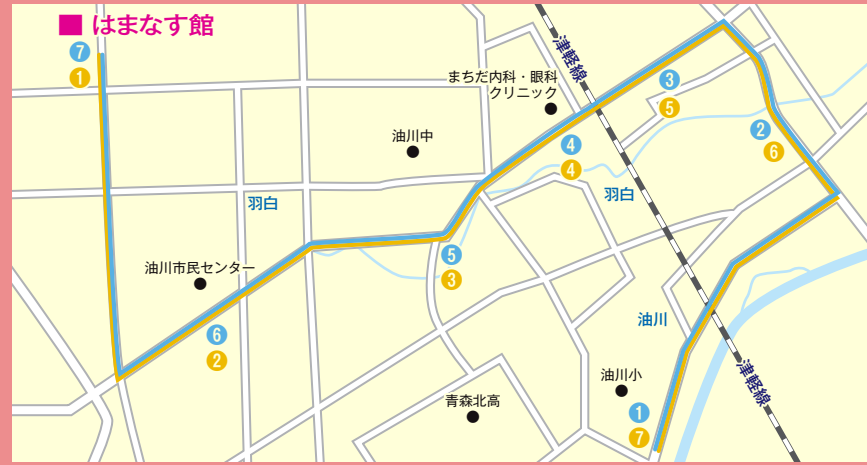

# はまなす館発 蟹田行コース

蟹田コース 毎週5回運行  
火・水・金・土・日 運行

お買物バスのご利用は生協組合員になって利用しましょう。

## 蟹田発 はまなす館行き【1日2便】

蟹田海水浴場やすらぎ駐車場前発 9時15分・11時45分

バス停留所	時	分	時	分
① 蟹田海水浴場 やすらぎ駐車場前発	9時	15分	11時	45分
② 蟹田郵便局前		17分		47分
③ 広瀬簡易郵便局前		20分		50分
④ 瀬辺地駅 入り口		22分		53分
⑤ 玉松海水浴場前		24分		56分
⑥ 郷沢駅 入り口		26分		59分
⑦ 蓬田村役場前		28分		02分
⑧ 長科公民館前		30分		05分
⑨ 中沢駅 入り口		32分		08分
⑩ 市営バス停「後潟大原」前		34分		11分
⑪ 市営バス停「後潟児童館」前		36分		13分
⑫ 市営バス停「小橋稲田」前		38分		15分
⑬ 市営バス停「内真部岸田」前		40分		17分
⑭ 市営バス停「前田」前		42分		19分
⑮ あすなる幼稚園様前		44分		21分
⑯ 西田沢小学校前		46分		24分
⑰ 西田沢保育園様前		48分		27分
⑱ 県民生協はまなす館着		50分		30分

## はまなす館発 蟹田行き【1日2便】

県民生協はまなす館発 10時55分・13時25分

バス停留所	時	分	時	分
① 県民生協はまなす館発	10時	55分	13時	25分
② 西田沢保育園様前		58分		28分
③ 西田沢小学校前		01分		31分
④ あすなる幼稚園様前		04分		34分
⑤ 市営バス停「前田」前		06分		36分
⑥ 市営バス停「内真部岸田」前		08分		38分
⑦ 市営バス停「小橋稲田」前		10分		40分
⑧ 市営バス停「後潟児童館」前		12分		42分
⑨ 市営バス停「後潟大原」前		14分		44分
⑩ 中沢駅 入り口		17分		47分
⑪ 長科公民館前		20分		50分
⑫ 蓬田村役場前		23分		53分
⑬ 郷沢駅 入り口		26分		56分
⑭ 玉松海水浴場前		29分		59分
⑮ 瀬辺地駅 入り口		32分		02分
⑯ 広瀬簡易郵便局前		35分		05分
⑰ 蟹田郵便局前		38分		08分
⑱ 蟹田海水浴場 やすらぎ駐車場前着		40分		10分

## 油川コース 毎週4回運行【火・水・金・日】

油川小学校発 はまなす館行き		はまなす館発 油川小学校前行き	
バス停留所	時 分	バス停留所	時 分
① 油川小学校前	47分	① 県民生協はまなす館発	45分
② 油川仲町	52分	② 油川市民センター前	48分
③ 油川中学校通(市営バス停)	54分	③ 青森北高入口	49分
④ まちだ内科前	55分	④ まちだ内科前	50分
⑤ 青森北高入口	56分	⑤ 油川中学校通(市営バス停)	51分
⑥ 油川市民センター前	57分	⑥ 油川仲町	53分
⑦ 県民生協はまなす館着	15時 00分	⑦ 油川小学校前	58分